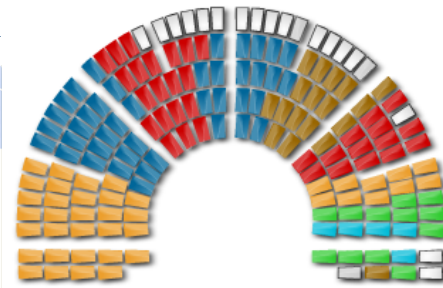

Coalitions possibles

Violette-verte

majorité: 12 siège(s) sur 150

MR	23
OPEN VLD	18
PS	20
GROEN!	4
SP.A-SPIRIT	14
ECOLO	8

Rouge-romaine

sièges manquants: 2 siège(s) sur 150

CDH	10
CD&V NVA	30
PS	20
SP.A-SPIRIT	14

Rouge-romaine-verte

majorité: 11 siège(s) sur 150

CDH	10
CD&V NVA	30
PS	20
GROEN!	4
SP.A-SPIRIT	14
ECOLO	8

Violette

sièges manquants: 1 siège(s) sur 150

MR	23
OPEN VLD	18
PS	20
SP.A-SPIRIT	14

Bleue-romaine

Répartition des sièges

30	CD&V NVA	17	VLAAMS	5	LIJST
23	MR	14	SP.A-SPIRIT	4	GROEN!
20	PS	10	CDH	1	FN
18	OPEN VLD	8	ECOLO		

Répartition des sièges vs 2003 - Belgique