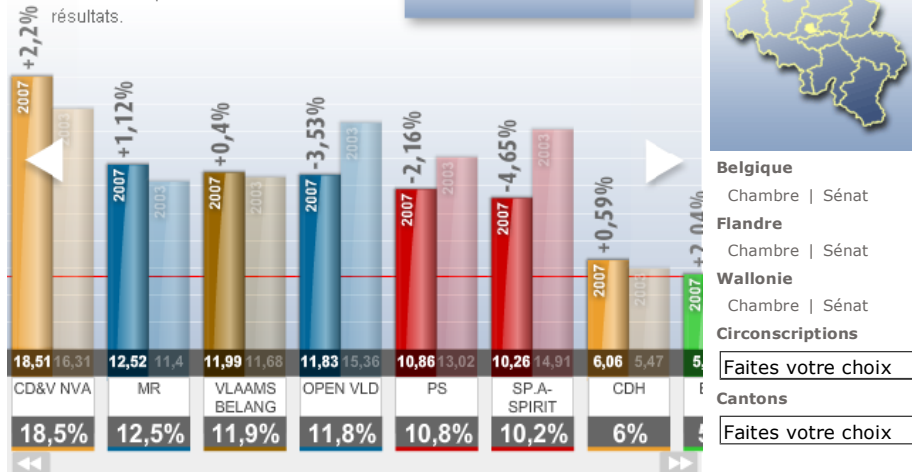

> Belgique

● Chambre

○ Sénat

Dernière mise à jour
11/06/2007, 12:16

Déplacez la souris vers la gauche ou vers la droite pour afficher tous les résultats.

Seuil de 5%
Bureaux clôturés: 6.153 / 6.153

Faites votre choix

Belgique

Chambre | Sénat

Flandre

Chambre | Sénat

Wallonie

Chambre | Sénat

Circonscriptions

Faites votre choix

Cantons

Faites votre choix

Top Voix de préférence - Belgique

Seulement les élus

Tous les partis

(noms en gras = élu(e))

N°	Nom	Parti	Voix
1	Elio Di Rupo	PS	138.276
2	Inge Vervotte	CD&V NVA	133.830
3	Didier Reynders	MR	102.762
4	Karel De Gucht	OPEN VLD	95.628
5	Pieter De Crem	CD&V NVA	94.705
6	Michel Daerden	PS	92.922
7	Gerolf Annemans	VLAAMS BELANG	88.154
8	Hendrik Bogaert	CD&V NVA	87.658
9	Jo Vandeurzen	CD&V NVA	71.235
10	Olivier Chastel	MR	67.180
11	Freya Van den Bossche	SP.A-SPIRIT	58.987
12	Vincent Van Quickenborne	OPEN VLD	54.968
13	Stefaan De Clerck	CD&V NVA	54.243
14	Jean Marie Dedecker	LIJST DEDECKER	51.120
15	Herman De Croo	OPEN VLD	48.930

Coalitions possibles

Violette-verte

majorité: 12 siège(s) sur 150

MR	23
OPEN VLD	18
PS	20
GROEN!	4
SP.A-SPIRIT	14
ECOLO	8

Rouge-romaine

sièges manquants: 2 siège(s) sur 150

CDH	10
CD&V NVA	30
PS	20
SP.A-SPIRIT	14